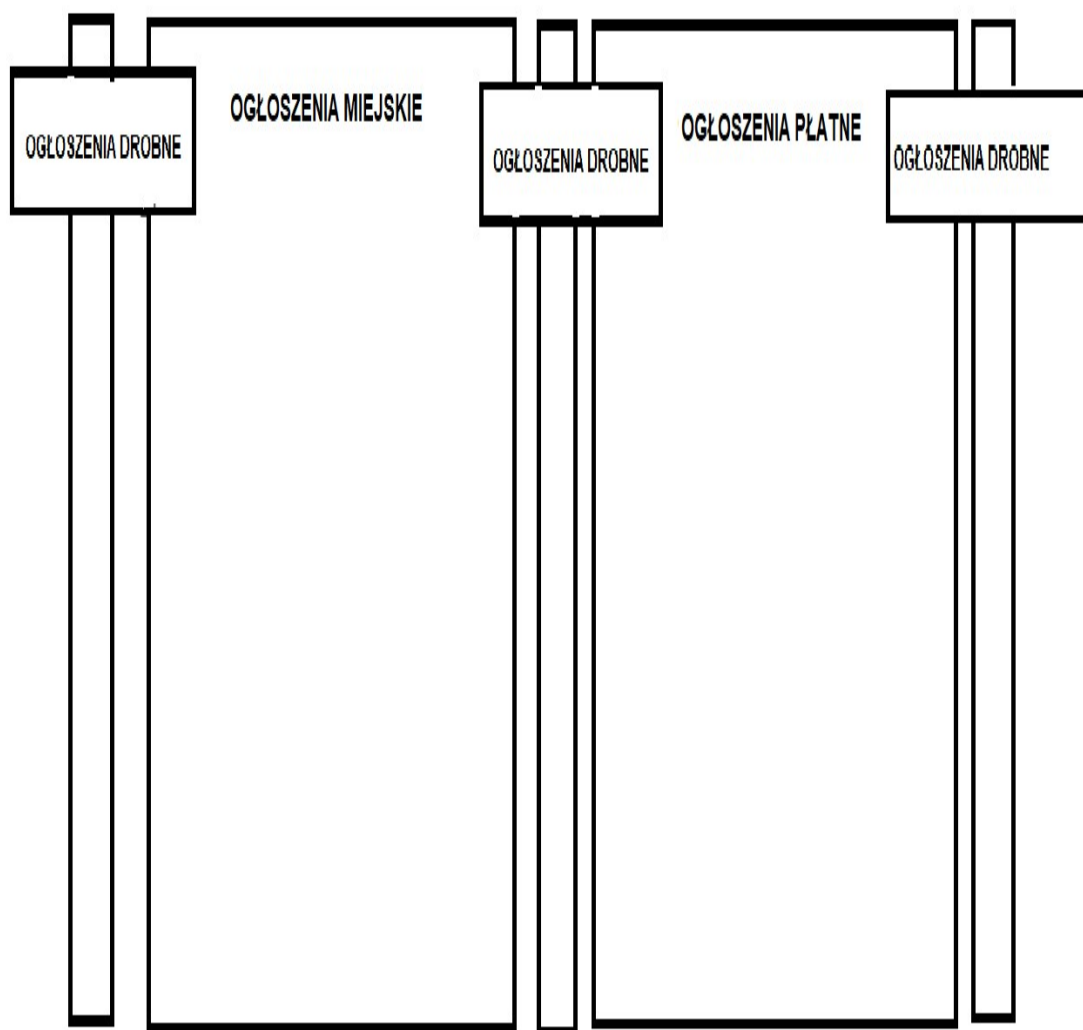

ZAŁĄCZNIK nr 1

TABLICA 1.

ULICE : Turystyczna skrzyżowanie z Broniewskiego ,Demokratów skrzyżowanie z Partyzantów , Piastowska skrzyżowanie z Waryńskiego ,Muzealna koło stacji PKP Szklarska Poręba Średnia ,Mickiewicza -plac tarasoww .Jedności Narodowej -MOPS .Górna

TABLICA 2.

ULICE: 1-go Maja przy sklepie „SMAK” ,1-go Maja przy przy Skwerze Radiowej Trójki ,

TABLICA 3.

ULICE: Franciszkańska koło Kościoła , Turystyczna koło wyciągu , przedszkole Huta , PKP Szklarska Poręba Górna , Szosa Czeska przy Willi Józefina

TABLICA 4.

ULICE: Jedności Narodowej 1 skrzyżowanie z Dworcową, PKS obok kwiaciarni