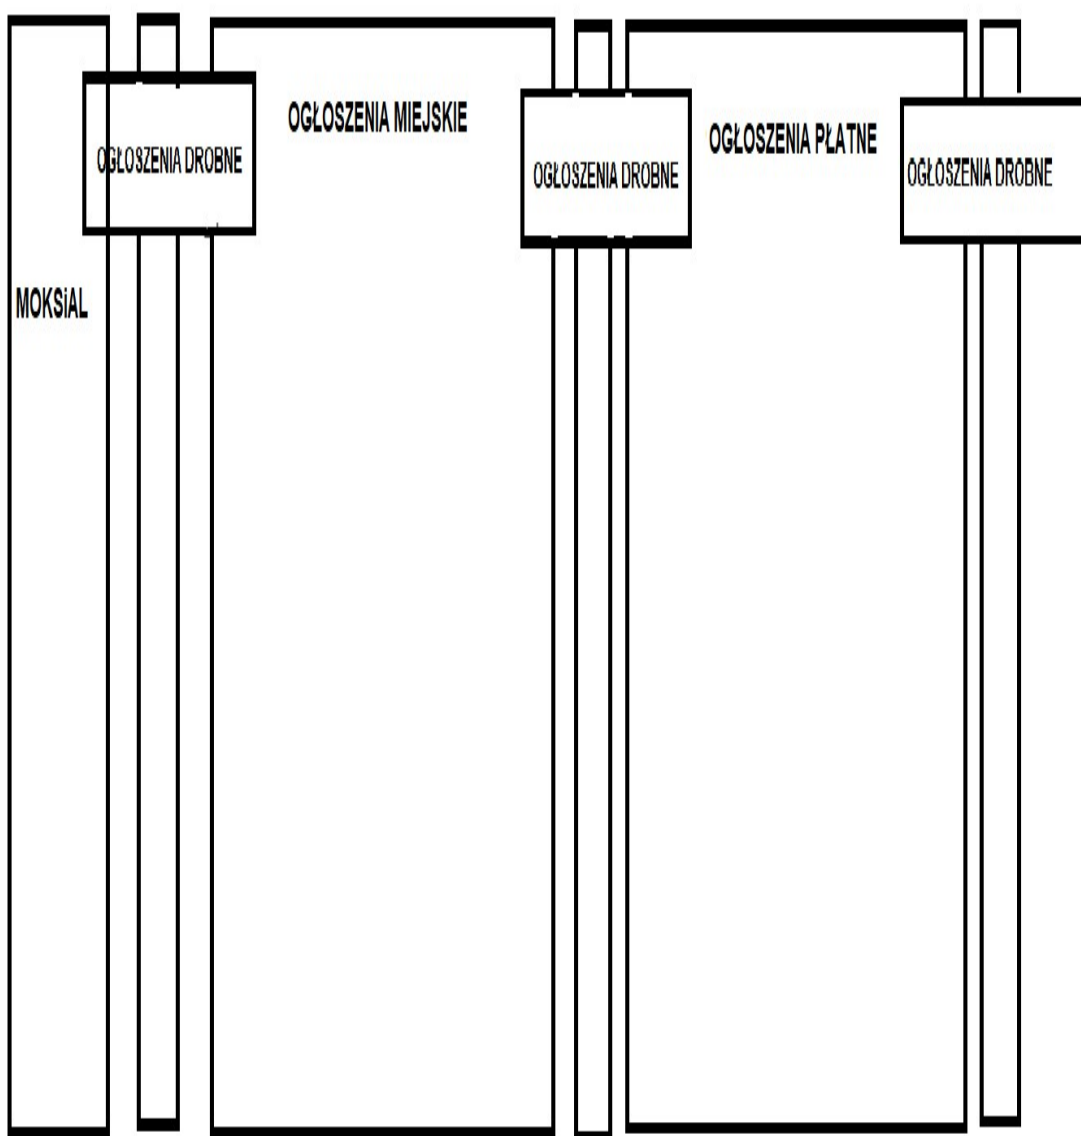

ZAŁĄCZNIK nr 1

TABLICA 1.

ULICE : Turystyczna skrzyżowanie z Broniewskiego ,Demokratów skrzyżowanie z Partyzantów , Piastowska skrzyżowanie z Waryńskiego ,Muzealna koło stacji PKP Szklarska Poręba Średnia ,Mickiewicza -plac tarasoww .Jedności Narodowej -MOPS .Górna

TABLICA 2.

ULICE: 1-go Maja przy sklepie „SMAK” ,1-go Maja przy przy Skwerze Radiowej Trójki ,

TABLICA 3.

ULICE: Franciszkańska koło Kościoła , Turystyczna koło wyciągu , przedszkole Huta , PKP Szklarska Poręba Górna , Szosa Czeska przy Willi Józefina

TABLICA 4.

ULICE: Jedności Narodowej 1 skrzyżowanie z Dworcową, PKS obok kwiaciarni